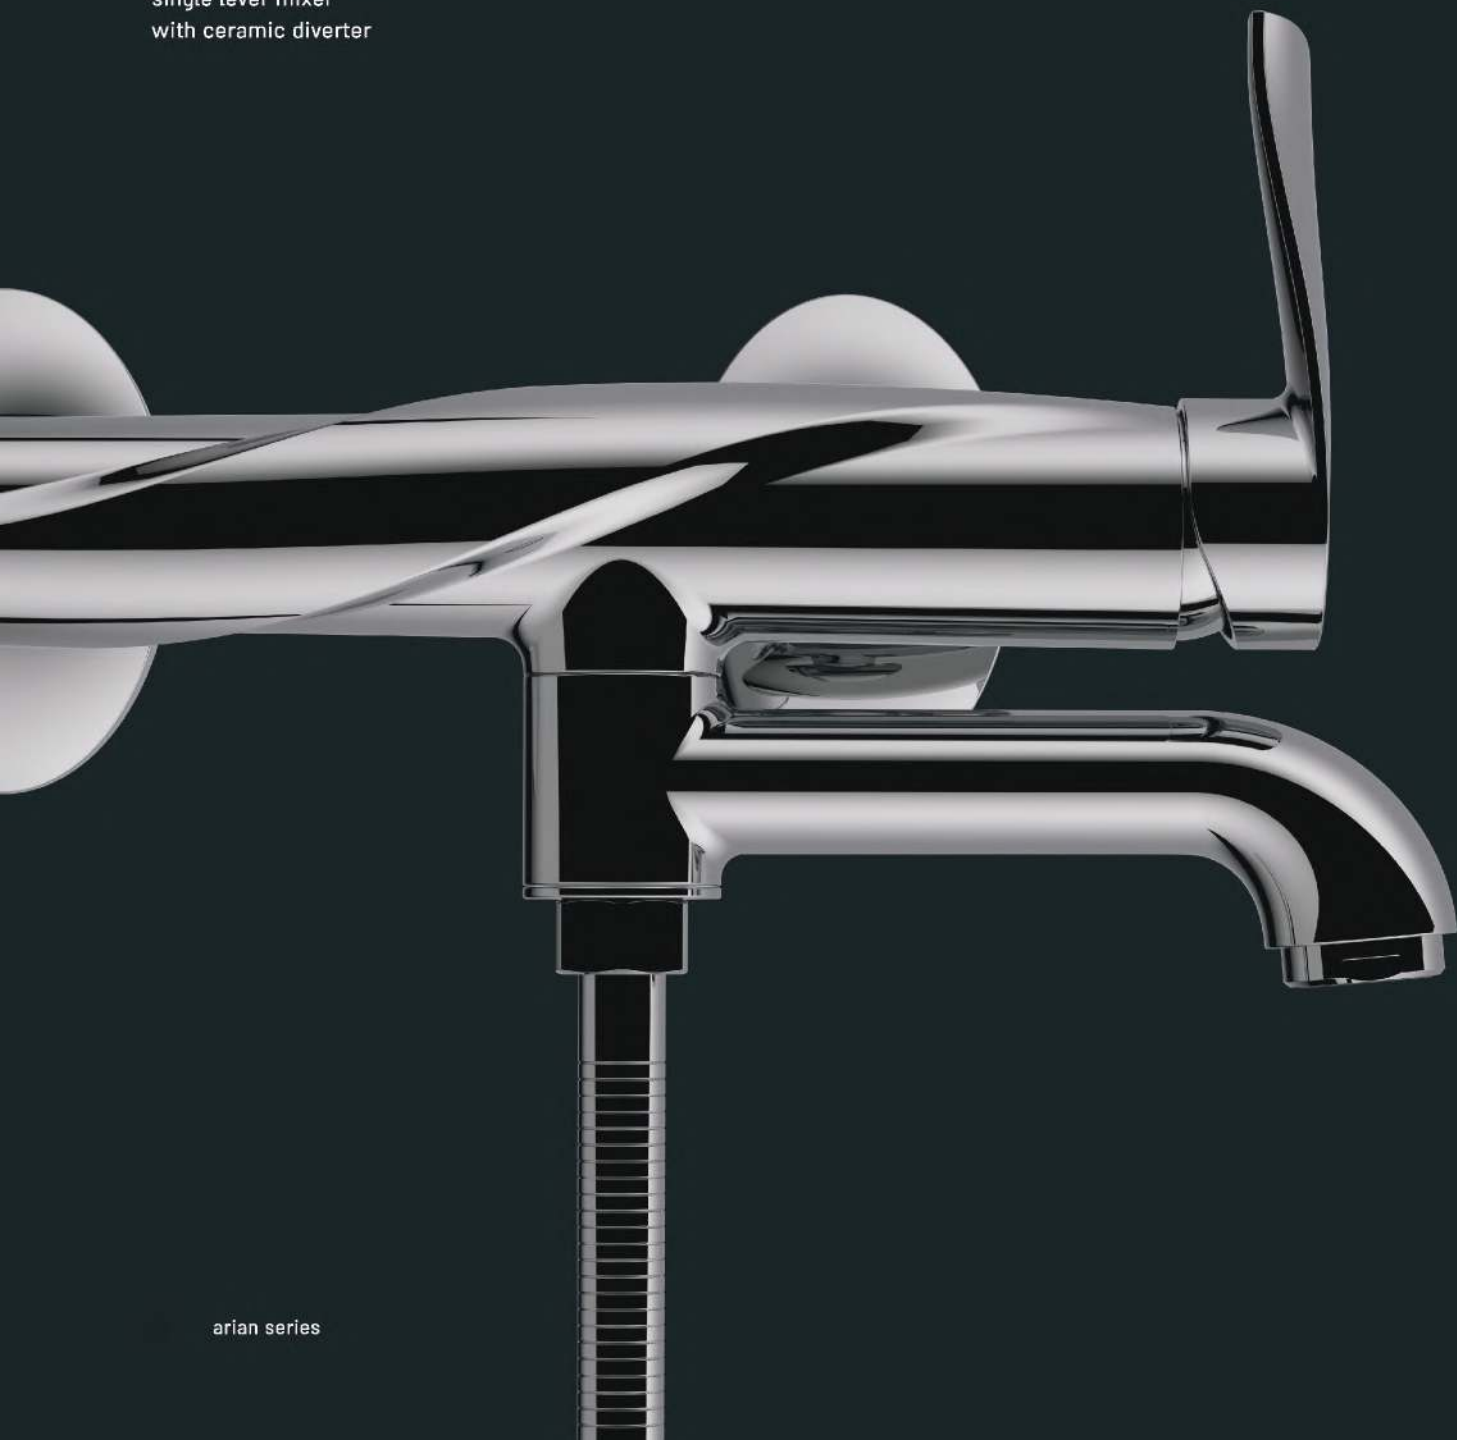

## ARIAN

basin  
single lever mixer  
swivel range 360°

arian series

ARIAN

آریان

basin  
single lever mixer  
swivel range 360°

شیر روشویی  
تک دسته اهرمی  
چرخش علم ۳۶۰ درجه

ARIAN

آریان

kitchen  
single lever mixer  
swivel range 360°

شیر آشپزخانه  
تک دسته اهرمی  
چرخش علم ۳۶۰ درجه

ARIAN

آریان

toilet  
single lever mixer

شیر توالت  
تک دسته اهرمی

ARIAN

آریان

bath  
single lever mixer  
ceramic diverter

شیر حمام  
تک دسته اهرمی  
تغییر جهت سرامیکی

arian series

**ARIAN**

bath  
single lever mixer  
with ceramic diverter

arian series

**ARSHAM**

basin  
single lever mixer  
with swivel range 360°

arsham series

ARSHAM

toilet  
single lever mixer

arsham series

ARSHAM

آرشام

basin  
single lever mixer  
with swivel range 360°